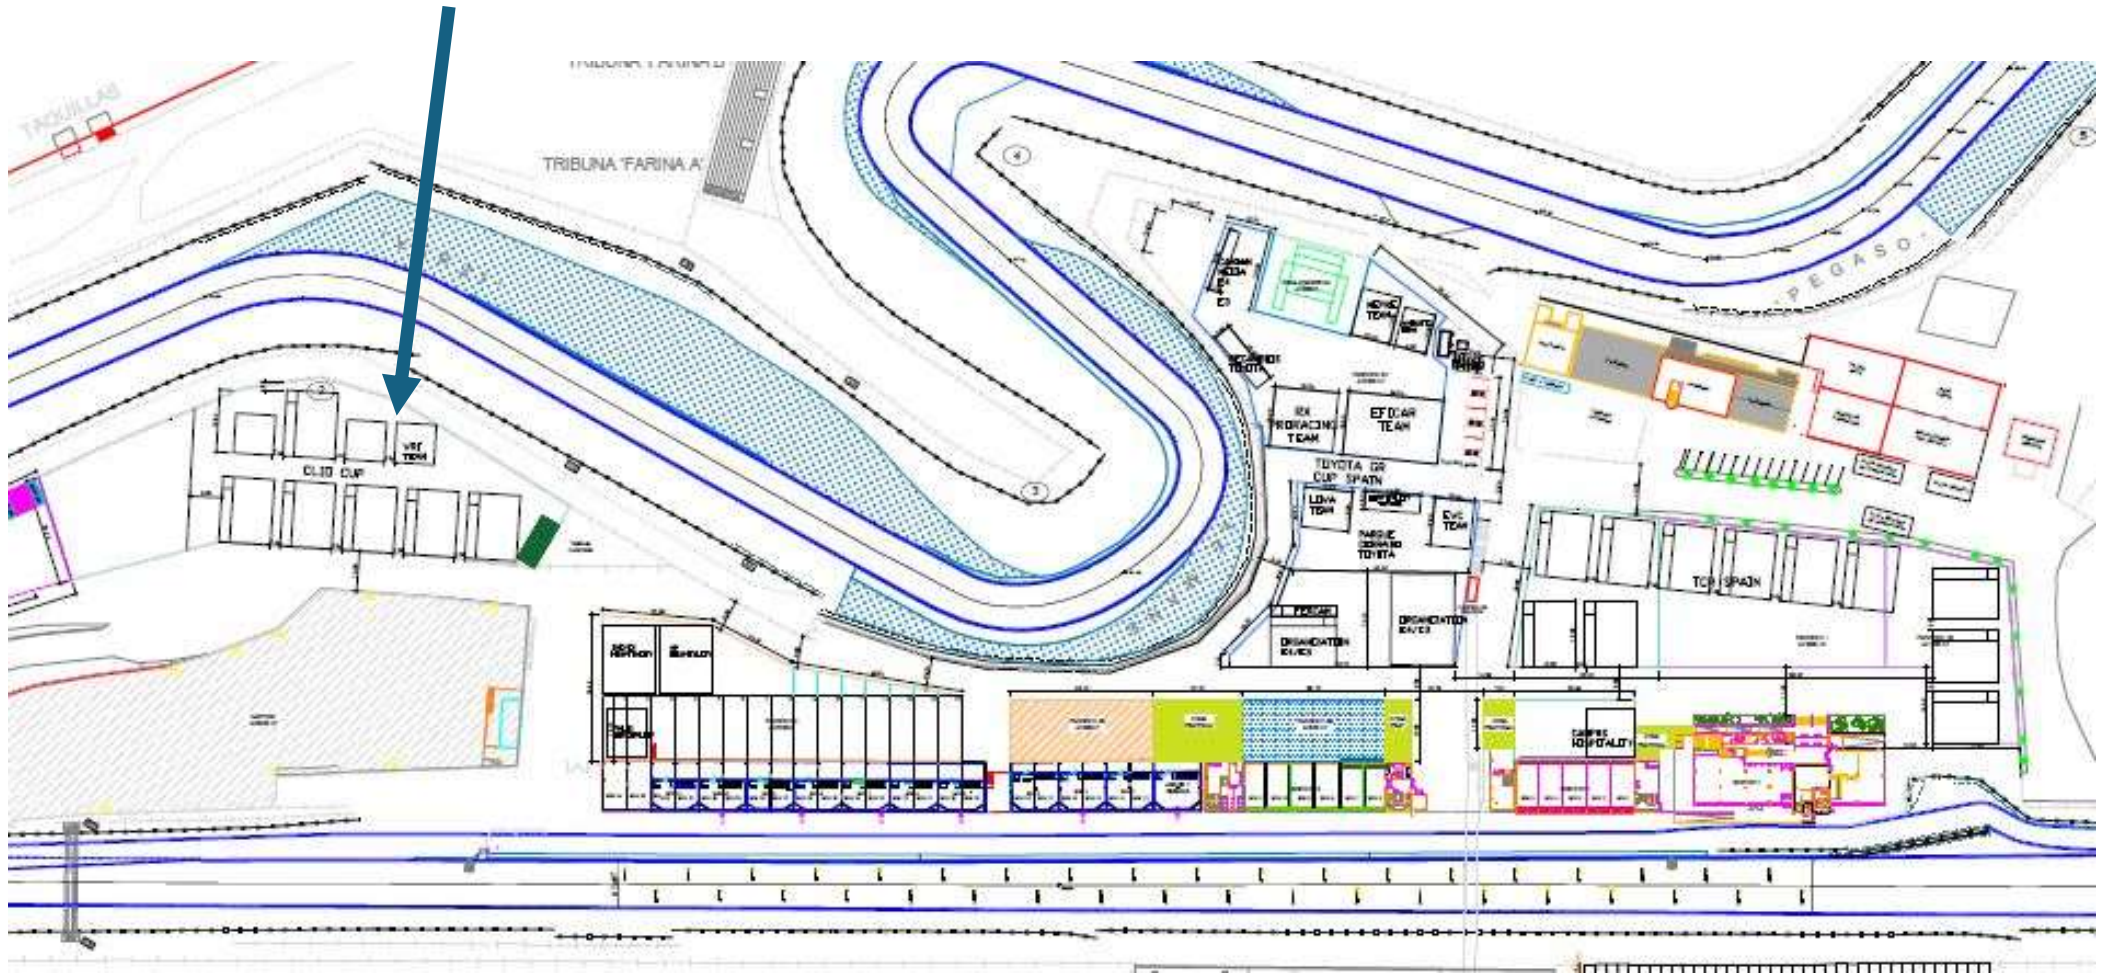

COPACLIO

 ESPAÑA

Paddock CLIO ESPAÑA

PADDOCK CLIO ESPAÑA

GPA	MILAN	UNIQ	GM	AST	MAURICE	VRT
-----	-------	------	----	-----	---------	-----

MICHELIN